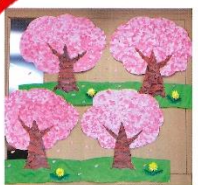

外出できない代わりに、手作りの桜でお花見を楽しみました。手がのりだらけになりましたが、完成時には皆様喜んでおられました。